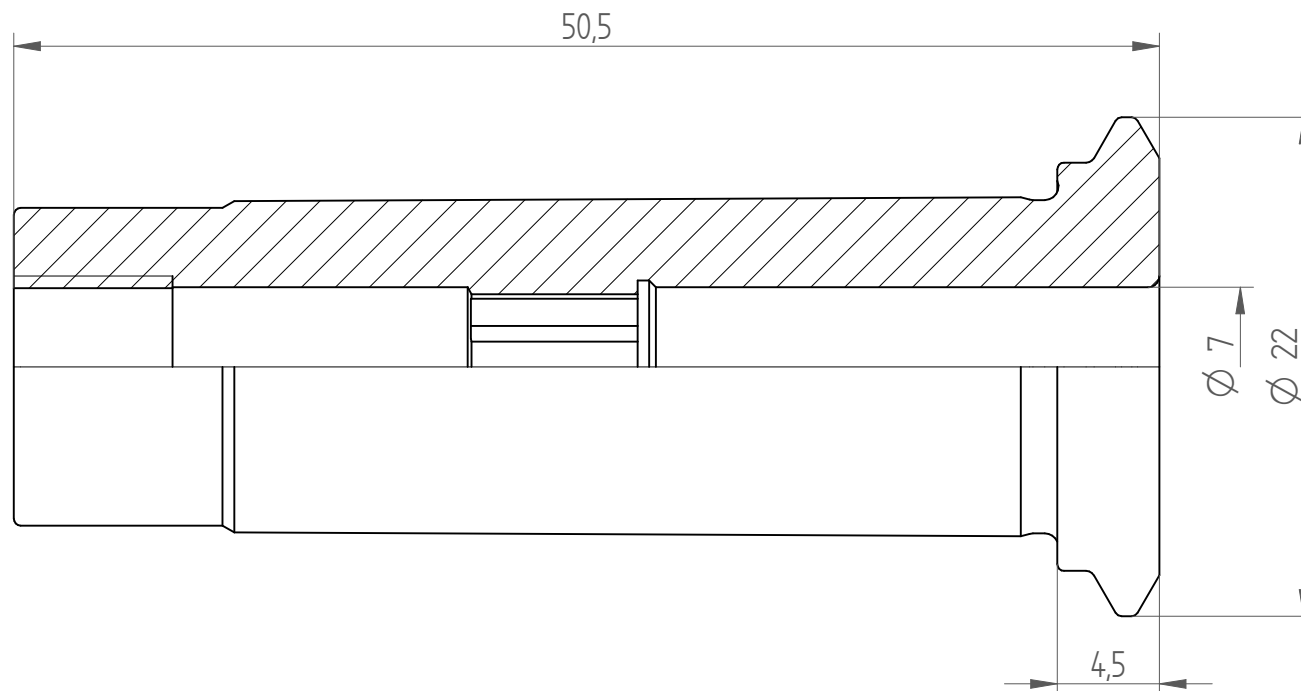

Swiss
Precision
Tools

REGO-FIX®

REGO-FIX AG
Obermattweg 60
4456 Tenniken / Switzerland

Phone +41 61 976 14 66
Fax +41 61 976 14 14
www.rego-fix.com

This is a non-controlled copy. All information given herein is subject to change without notice

The information given herein has been carefully checked and is believed to be correct. REGO-FIX, however, assumes no responsibility or liability for any errors, inaccuracies or omissions that may appear in this drawing

This document is subject to copyright laws. No part of this document may be reproduced or transmitted in any form or any means, electronic or mechanic, for any purpose, without the express written permission of REGO-FIX

Type : PG15_TAP_D7
Part No. : 171507005
Date : 18.08.2014
Scale : 3:1