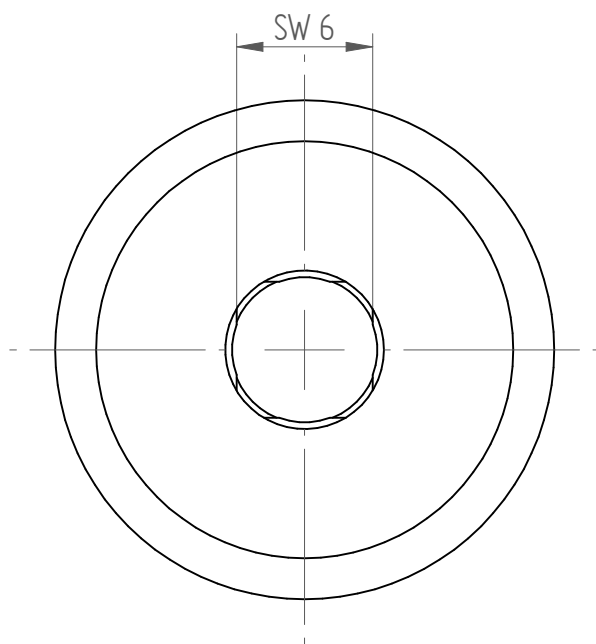

Swiss
Precision
Tools

REGO-FIX®

REGO-FIX AG
Obermattweg 60
4456 Tenniken / Switzerland

Phone +41 61 976 14 66
Fax +41 61 976 14 14
www.rego-fix.com

This is a non-controlled copy. All information given herein is subject to change without notice

The information given herein has been carefully checked and is believed to be correct. REGO-FIX, however, assumes no responsibility or liability for any errors, inaccuracies or omissions that may appear in this drawing

This document is subject to copyright laws. No part of this document may be reproduced or transmitted in any form or any means, electronic or mechanic, for any purpose, without the express written permission of REGO-FIX

Type : PG15_TAP_D7
Part No. : 171507005
Date : 18.08.2014
Scale : 3:1